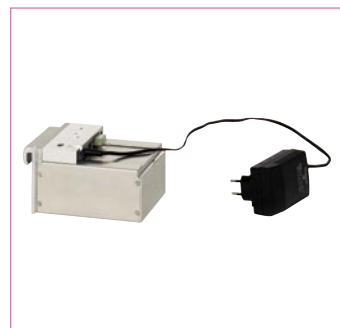

Baterie s nabíječkou